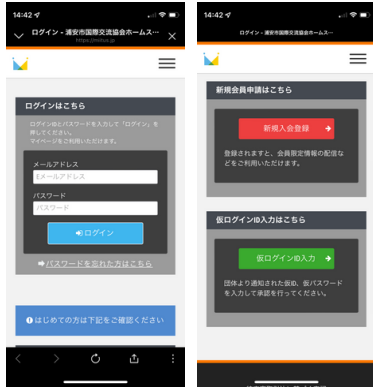

浦安市国際交流協会 ホームステイ部会からのお知らせ

ホームステイ受け入れ家庭の登録に、ご協力ください。
新しく、オンライン上でホストファミリーの登録を始めます。
こちらのQRより新規会員登録頂くか、
下記のURLをご入力ください。

https://miitus.jp/t/uifa_urayasu/login/box

パソコンで登録する

STEP1 「新規入会登録」を選択

STEP4

ホームステイ受け入れに必要な入力
内容を入力して完了！

STEP2 入会申請に必要な項目を入力し、 「送信」ボタンを押す

STEP3 登録したアドレスへメールが届く メール内のリンクをクリック

メールアドレスno-reply@miitus.jpより仮会員登録のメールが届きます。
迷惑メールフォルダに届かないよう、設定の解除をお願いします。

スマートフォンで登録の方は次のページをご覧ください。

スマートフォンで登録する

STEP1

QRを読み取り、下へスクロールすると「新規入会登録」の赤ボタンが表示されるのでタップする

STEP2

入会申請に必要な項目を入力し、緑色の「送信」ボタンを押す

STEP3

登録したアドレスへメールが届く
メール内のリンクをクリック

メールアドレス no-reply@mitus.jp より仮会員登録のメールが届きます。迷惑メールフォルダに届かないよう、設定の解除をお願いします。

STEP4

ホームステイ受け入れに必要な入力内容を入力して完了！